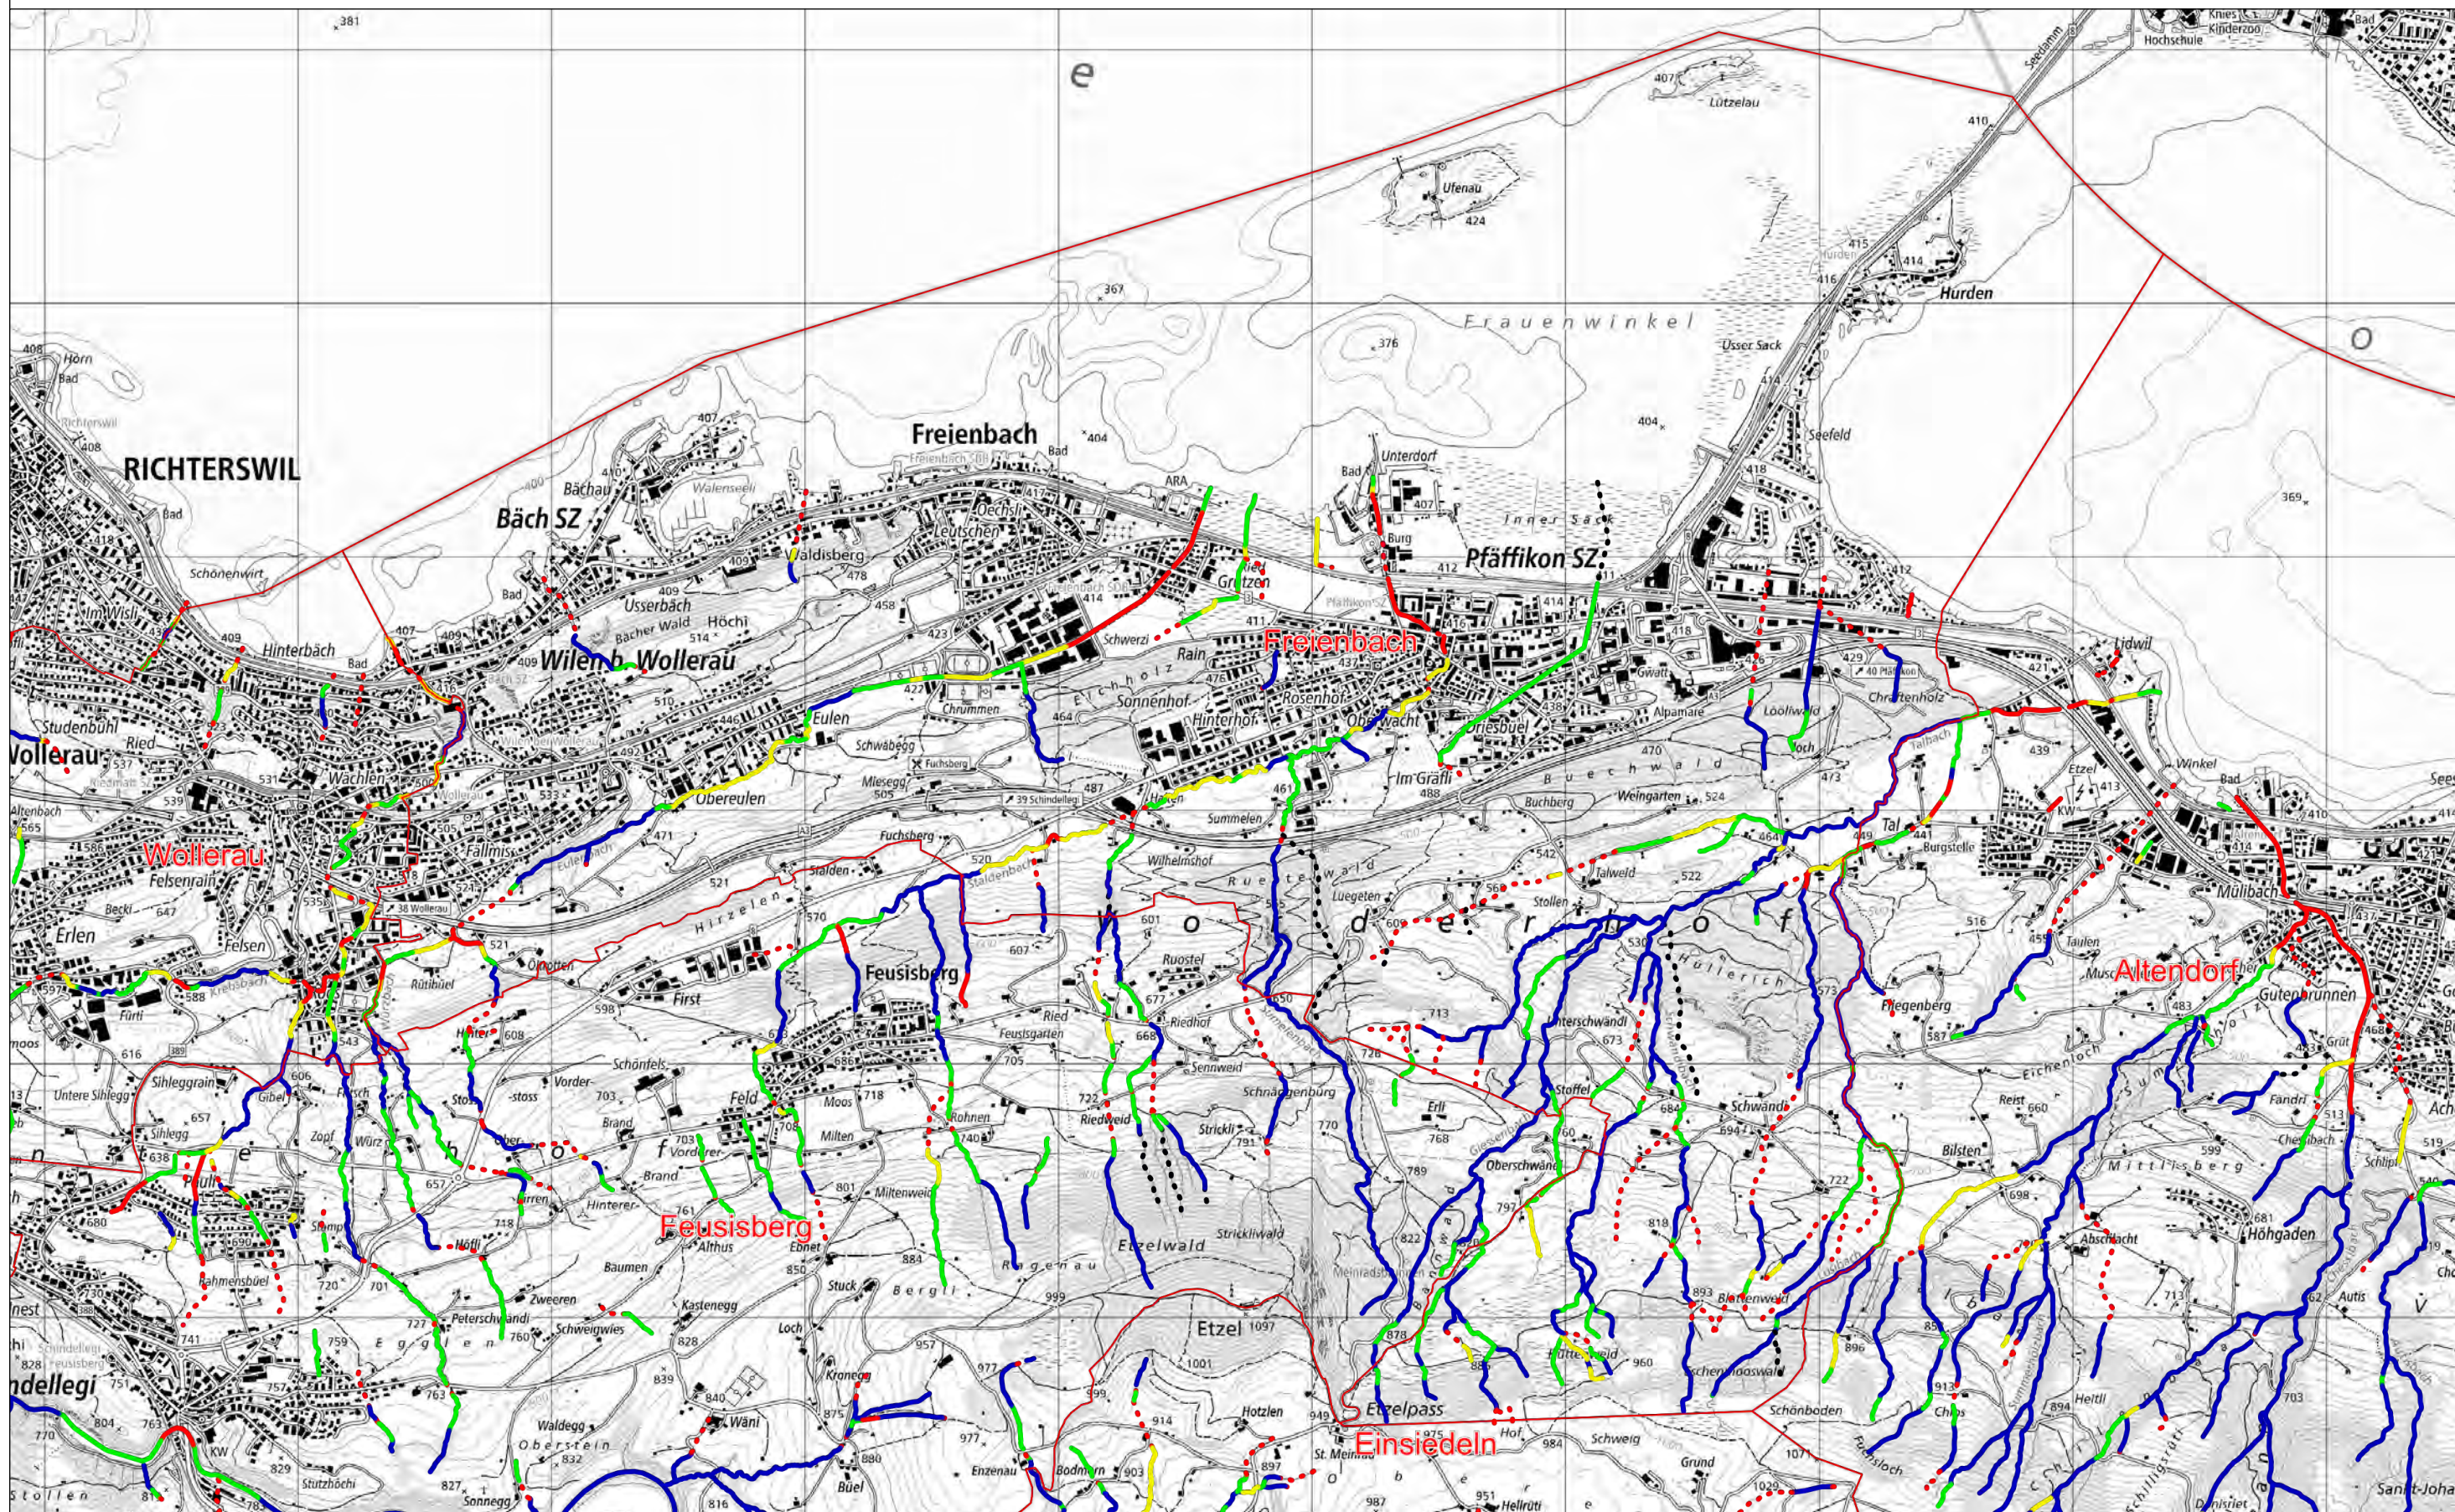

Die dargestellten Daten haben nur informativen Charakter. Aus diesen Daten und deren Darstellung können keine rechtlichen Ansprüche abgeleitet werden. Verbindliche Auskünfte erteilen ausschliesslich die zuständigen Stellen. Für die Benützung der Daten zu gewerblichen Zwecken und für alle Veröffentlichungen ist eine Bewilligung erforderlich. Auskünfte sind beim Amt für Geoinformation (AGI) einzuholen.

Legende:

Gemeindenamen

Gemeindegrenzen

 Gemeindegrenze

ökomorphologische Klassifizierung

 natürlich, naturnah

 wenig beeinträchtigt

 stark beeinträchtigt

 naturfremd, künstlich

 eingedolt

 nicht bestimmt