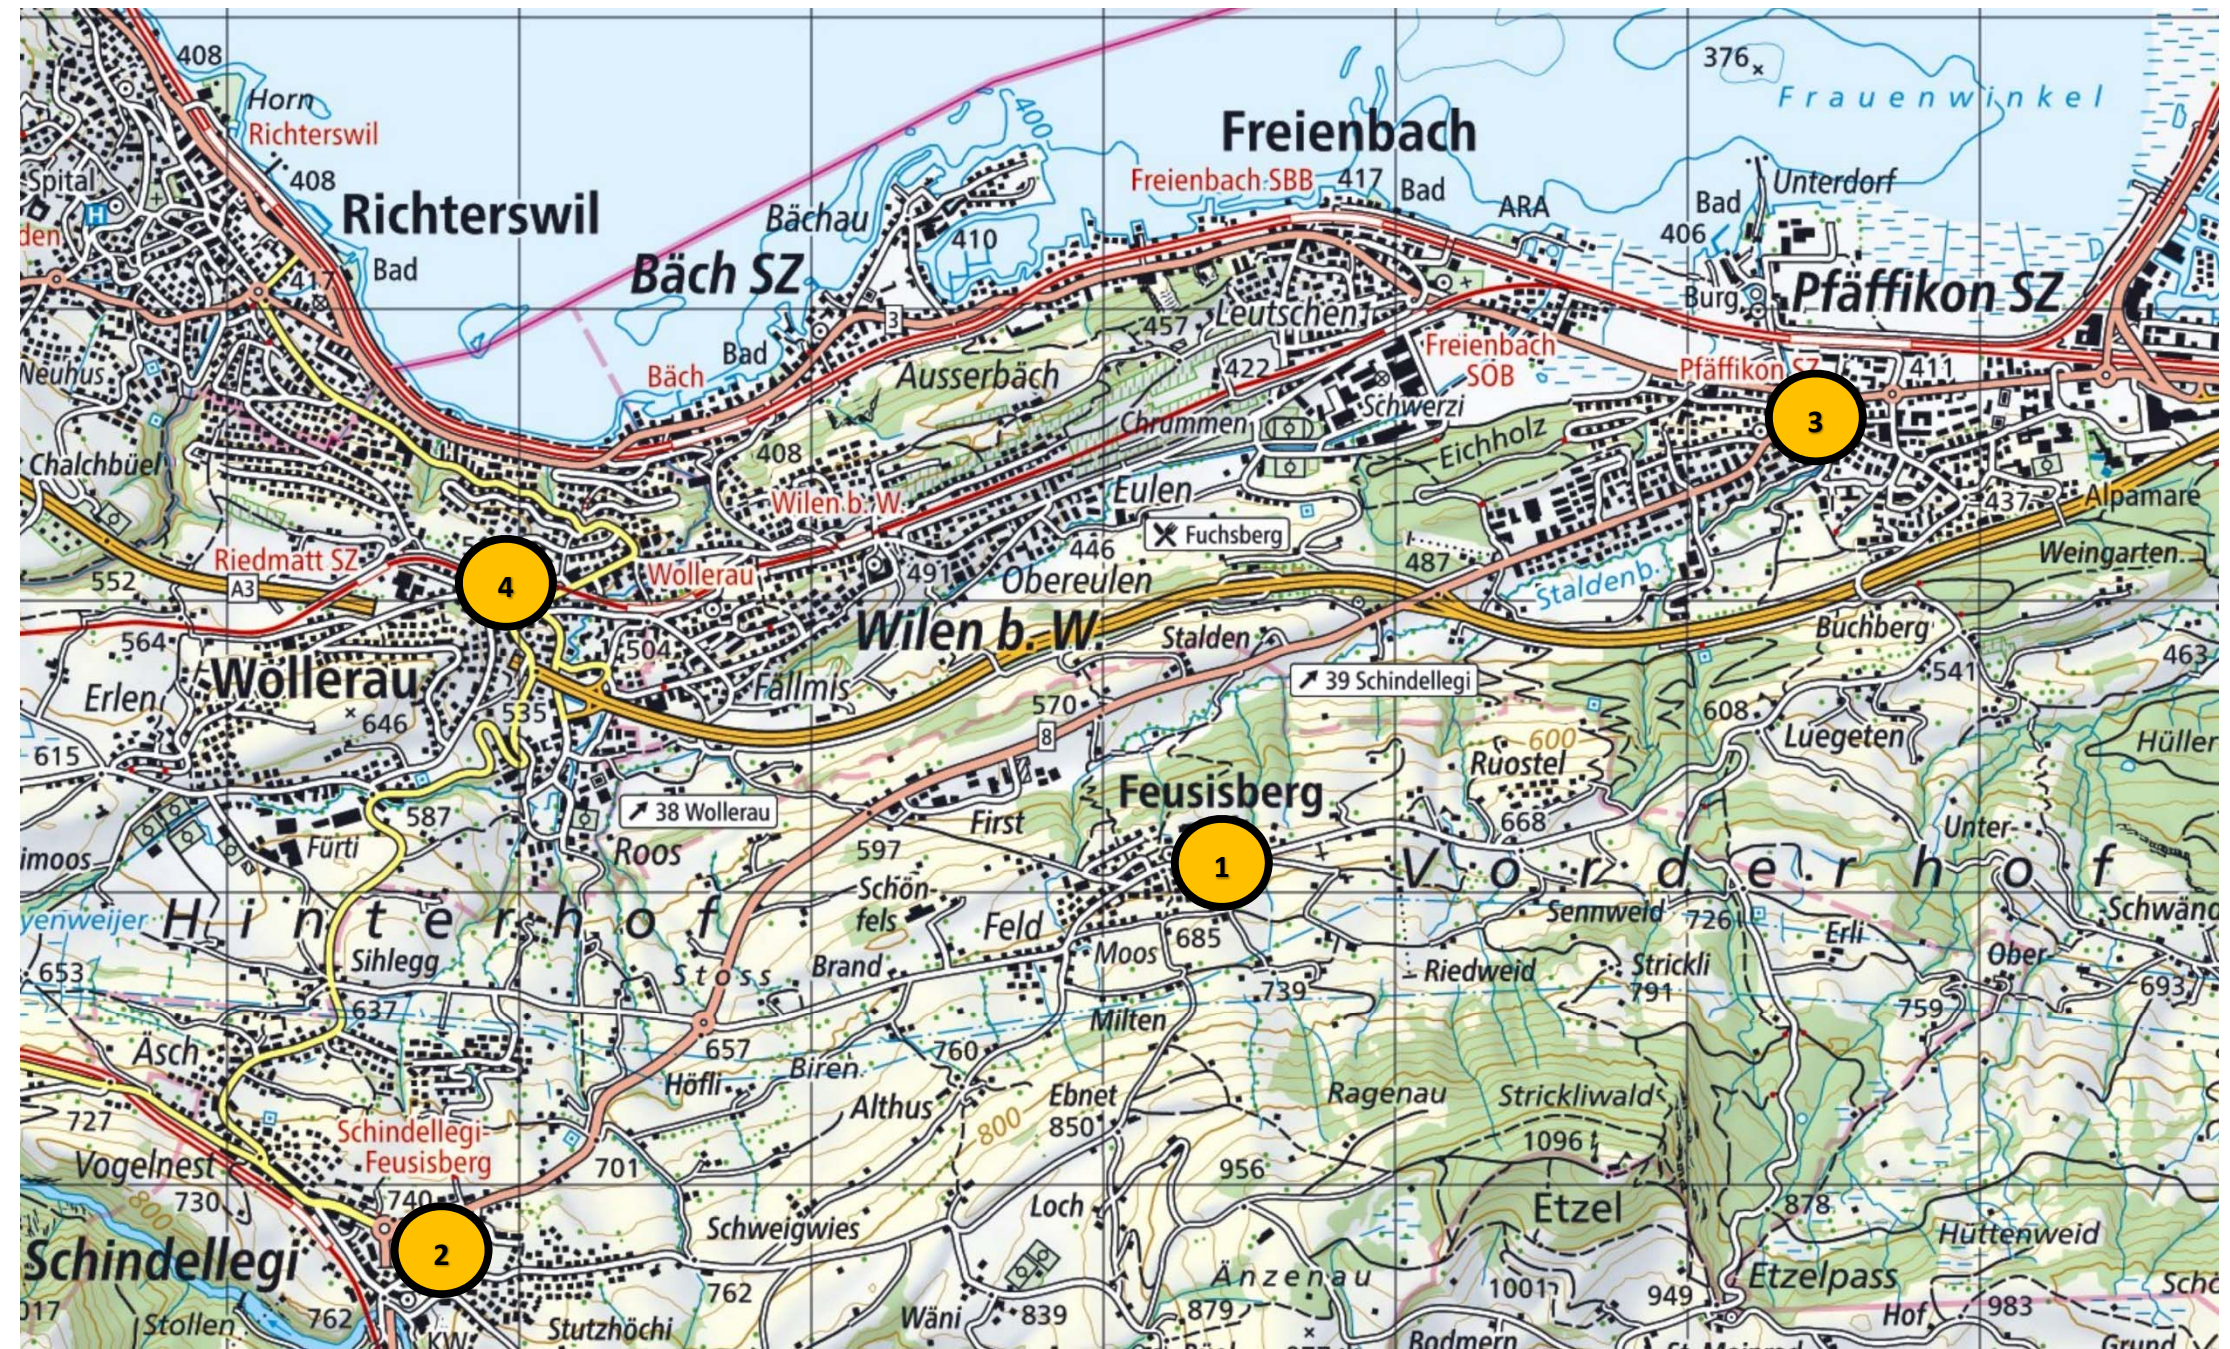

Die Notfalltreffpunkte sind im Ereignisfall bei Inbetriebnahme rund um die Uhr bis zur Auflösung in Betrieb. Alle Notfalltreffpunkte sind zu Fuss, mit dem Velo oder Auto erreichbar.

**INFORMATION (KEIN NOTFALLKONTAKT)**

[www.notfalltreffpunkte-hoefe.ch](http://www.notfalltreffpunkte-hoefe.ch)

**Regionale Sicherheitskommission Höfe (SIKO)**

Gemeinde Feusisberg, Freienbach und Wollerau

Telefon: 055 416 94 76  
Mail: [siko\\_hoefe@freienbach.ch](mailto:siko_hoefe@freienbach.ch)